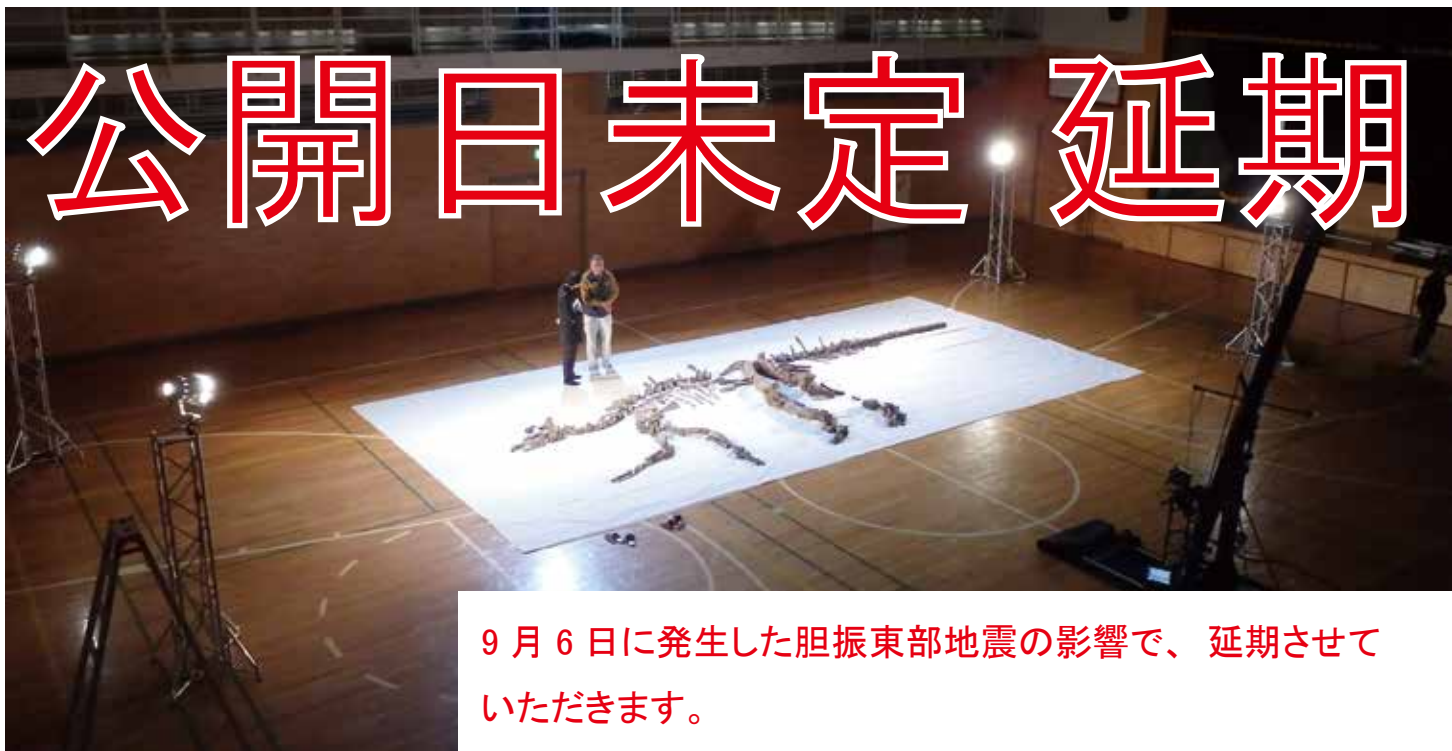

日本最大の全身骨格恐竜

むかわ竜全身骨格 完全版

大公開

日本最大の全身骨格恐竜むかわ竜全身骨格 完全版を日時限定で公開します。研究中のため写真撮影は禁止です。入場無料。

~~10月6日(土)、7日(日)~~

むかわ町穂別町民センター
(むかわ町役場穂別総合支所 隣)
〒054-0211 むかわ町穂別 2-1

~~10月27日(土)、28日(日)~~

むかわ町四季の館
(道の駅むかわ四季の館)
〒054-0042 むかわ町美幸 3丁目 3-1