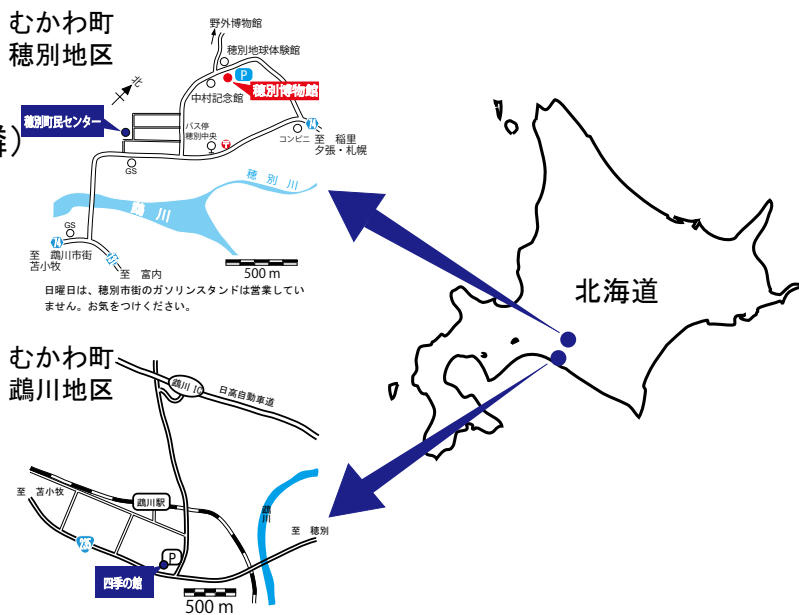

むかわ町穂別博物館 お問い合わせ先 TEL0145-45-3141